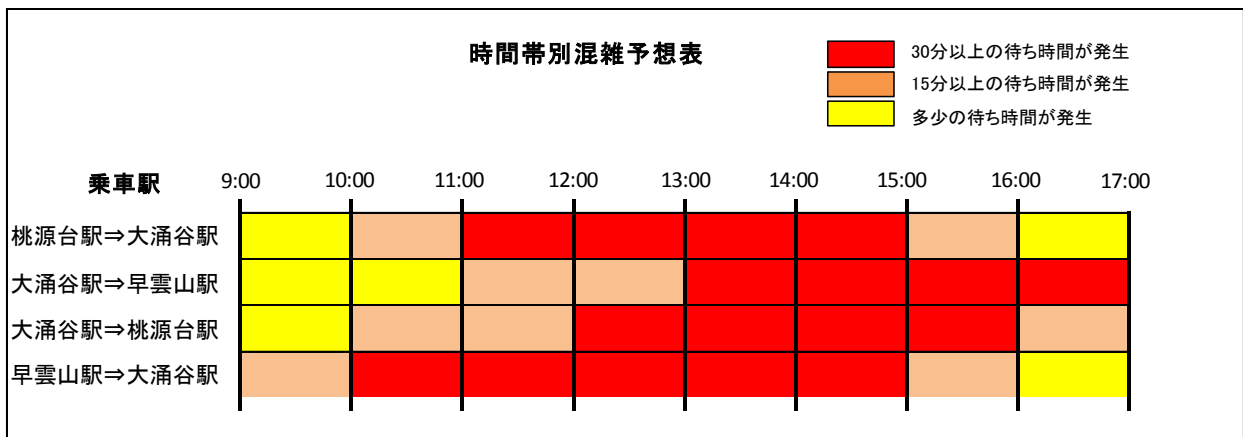

## 2018年お盆期間中 ロープウェイ混雑予想および沿線駐車場情報について

箱根ロープウェイでは、お盆期間中、各所で大変な混雑が予想されます。お時間にはゆとりを持ってお越しくださいますようお願いいたします。

### ◆ロープウェイ混雑予想カレンダー

2018年お盆期間中						
日	月	火	水	木	金	土
						8月11日 B
8月12日 B	8月13日 B	8月14日 C	8月15日 B	8月16日 A	8月17日 B	8月18日 B
8月19日 A						

混雑度 A：かなり混雑    混雑度 B：混雑    混雑度 C：少し混雑

※8月16日は、箱根強羅夏まつり大文字焼が開催されます。

※過去の混雑実績を元に予想しています

## ◆沿線駐車場情報

- ・姥子駐車場 約 90 台（無料）
- ・早雲山駐車場 約 110 台（無料）
- ・大涌谷駐車場 約 150 台（有料）
- ・桃源台駐車場 約 40 台・約 200 台（無料・有料）

※大涌谷駐車場情報に関してはこちらをご確認ください。

<http://www.kanagawa-park.or.jp/owakudani/>

※お車でお越しのお客さまへ（お願い）

- ・お盆期間中は沿線駐車場が大変込み合うため、公共交通機関をご利用ください。
- ・駐車場が満車の場合は、道路上での入場待ちはできません。
- ・各駐車場には交通誘導員を配置しています。係員の誘導案内に従い他の交通の妨げにならないようご協力をお願いいたします。