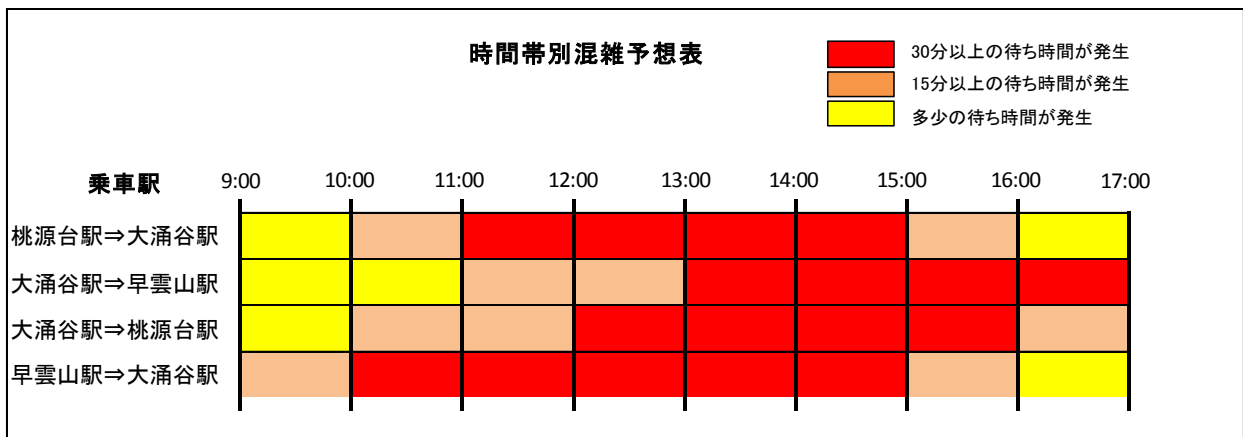

## 2018年お盆期間中 ロープウェイ混雑予想および沿線駐車場情報について

箱根ロープウェイでは、お盆期間中、各所で大変な混雑が予想されます。お時間にはゆとりを持ってお越しくださいますようお願いいたします。

### ◆ロープウェイ混雑予想カレンダー

2018年お盆期間中						
日	月	火	水	木	金	土
						8月11日 B
8月12日 B	8月13日 B	8月14日 C	8月15日 B	8月16日 A	8月17日 B	8月18日 B
8月19日 A						

混雑度 A：かなり混雑    混雑度 B：混雑    混雑度 C：少し混雑

※8月16日は、箱根強羅夏まつり大文字焼が開催されます。

※過去の混雑実績を元に予想しています

### ◆沿線駐車場情報

- ・姥子駐車場 約 90 台（無料）
- ・早雲山駐車場 約 110 台（無料）
- ・大涌谷駐車場 約 150 台（有料）
- ・桃源台駐車場 約 40 台・約 200 台（無料・有料）

※大涌谷駐車場情報に関してはこちらをご確認ください。

<http://www.kanagawa-park.or.jp/owakudani/>

※お車でお越しのお客さまへ（お願い）

- ・お盆期間中は沿線駐車場が大変込み合うため、公共交通機関をご利用ください。
- ・駐車場が満車の場合は、道路上での入場待ちはできません。
- ・各駐車場には交通誘導員を配置しています。係員の誘導案内に従い他の交通の妨げにならないようご協力をお願いいたします。