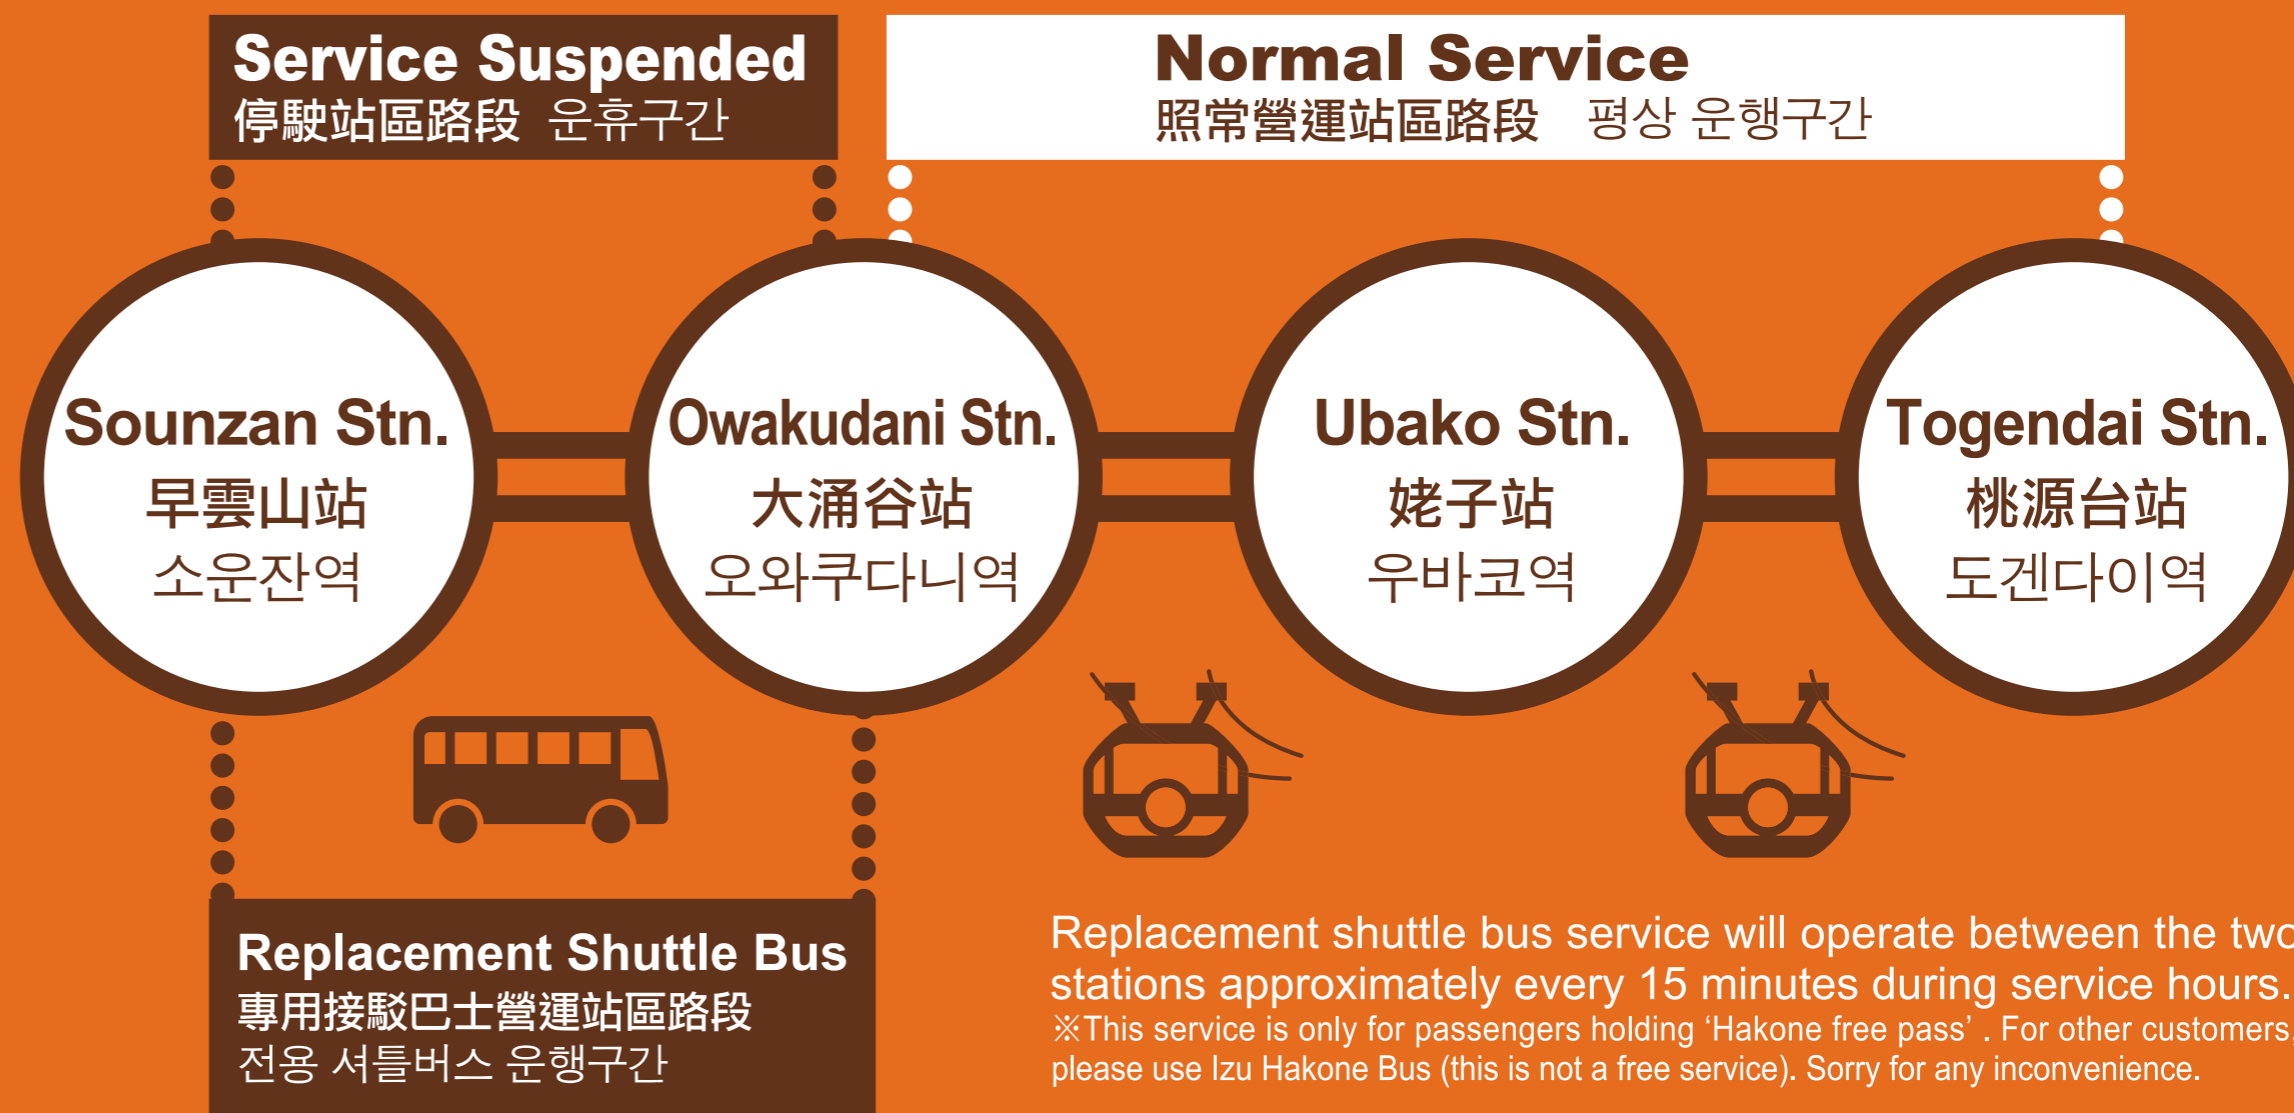

Information from Hakone Ropeway 箱根 空中纜車 하코네 로프웨이

Temporary Suspension of Service for Regular Maintenance between Sounzan Station and Owakudani Station

早雲山站~大涌谷站區間停駛通知

소운잔역~오와쿠다니역 구간 운휴 안태

The ropeway service will run as normal between Owakudani Station and Togendai Station.

大涌谷站⇔桃源台站區間照常營運

오와쿠다니역⇔도겐다이역 구간은 평상시대로 운행

Period of service suspension

停駛時間 운휴기간

2012

Mon. February 20

2月20日(一)

2월20일(월)

Fri. March 2

3月2日(五)

3월 2 일(금)

Replacement shuttle bus service will operate between the two stations approximately every 15 minutes during service hours.
 ※ This service is only for passengers holding 'Hakone free pass'. For other customers, please use Izu Hakone Bus (this is not a free service). Sorry for any inconvenience.

早雲山站~大涌谷站區間(停駛站區路段), 專用接駁巴士在營業時間內每 15 分鐘一班。
 ※ 專用接駁巴士僅供持有本公司箱根周遊券、車船票等車票的旅客搭乘。其他旅客請搭乘伊豆箱根巴士(股)的定期路線巴士(需付費)。

소운잔역~오와쿠다니역 구간(운휴구간)은, 영업시간내에 전용 셔틀버스가 약 15분 간격으로 운행합니다.
 ※ 전용 셔틀버스는 하코네 프리패스, 승선권 등 당사의 승차권을 소지하신 고객에 한하여 이용하실 수 있으며, 그 밖의 고객들은 이즈하코네버스(주) 정기 노선버스(유료)를 이용하셔야 합니다.